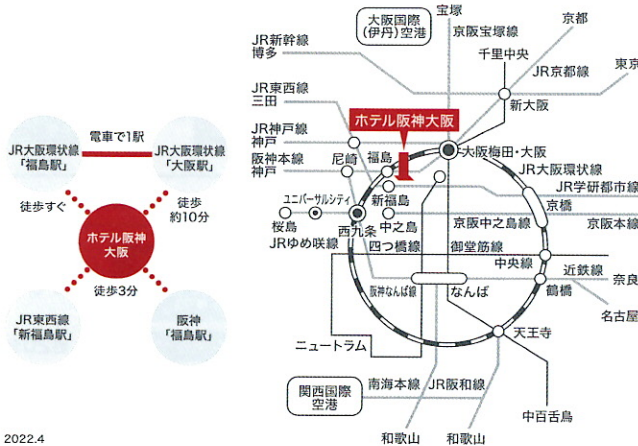

 電車をご利用の場合

INFORMATION MAP

阪急阪神第一ホテルグループ ホテル阪神大阪

〒553-0003
大阪市福島区福島 5丁目6番16号
TEL: 06-6344-1661 (代表)
ホテル阪神大阪

2022.4

- ブライダルサロン** TEL: 06-6344-4661 (直通)
平日 12:00~19:00
土日祝 10:00~19:00
定休日 火曜・水曜 (祝日除く)
- 宴会セールス** TEL: 06-6343-6611 (直通)
FAX: 06-6343-6620
- 宿泊予約** TEL: 06-6344-5661 (直通)
FAX: 06-6344-9860

ホテル阪神大阪 周辺マップ

- 飛行機をご利用の場合**
 - ITM 大阪国際(伊丹)空港から エアポートリムジンバスで
空港からバスで ▶ 約30分
ホテル前ヘリムジンバスが毎日発着
ホテル前発 6時~8時 ホテル前着 18時~21時
 - KIX 関西国際空港から エアポートリムジンバスで
空港からバスで ▶ 約60~70分
ハービENT [徒歩で ▶ 約10分 / バス停留所から ▶ 約3分 / タクシーで ▶ 約3分]
 - KIX JR 関西国際空港から 関空快速で
空港からJRで ▶ 約60分
 - お車をご利用の場合**
 - 出入橋 出口から ▶ 約5分
 - 梅田
 - 福島
 - 大阪国際(伊丹)空港 ▶ 約20分
 - 関西国際空港 ▶ 約60分
- * 駐車スペースに限りがございますので 予めご了承ください。