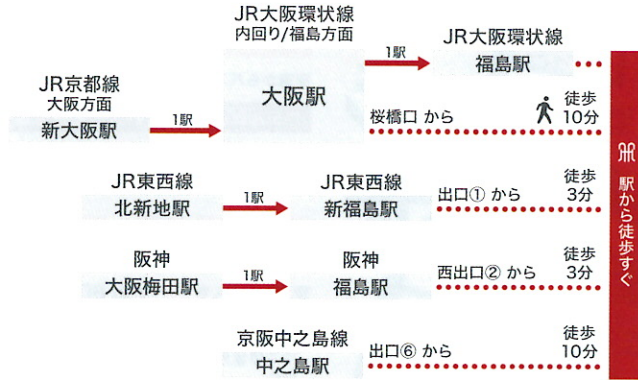

 電車をご利用の場合

INFORMATION MAP

阪急阪神第一ホテルグループ ホテル阪神大阪

〒553-0003
大阪市福島区福島 5丁目6番16号
TEL: 06-6344-1661 (代表)
ホテル阪神大阪

2022.4

- ブライダルサロン** TEL: 06-6344-4661 (直通)
平日 12:00~19:00
土日祝 10:00~19:00
定休日 火曜・水曜 (祝日除く)
- 宴会セールス** TEL: 06-6343-6611 (直通)
FAX: 06-6343-6620
- 宿泊予約** TEL: 06-6344-5661 (直通)
FAX: 06-6344-9860

ホテル阪神大阪 周辺マップ

- 飛行機をご利用の場合**
 - ITM 大阪国際(伊丹)空港から エアポートリムジンバスで
空港からバスで ▶ 約30分
ホテル前ヘリムジンバスが毎日発着
ホテル前発 6時~8時 ホテル前着 18時~21時
 - KIX 関西国際空港から エアポートリムジンバスで
空港からバスで ▶ 約60~70分
ハービENT [徒歩で ▶ 約10分 / バス停留所から ▶ 約3分 / タクシーで ▶ 約3分]
 - KIX JR 関西国際空港から 関空快速で
空港からJRで ▶ 約60分
 - お車をご利用の場合**
 - 出入橋 出口から ▶ 約5分
 - 梅田
 - 福島
 - 大阪国際(伊丹)空港 ▶ 約20分
 - 関西国際空港 ▶ 約60分
- * 駐車スペースに限りがございますので 予めご了承ください。